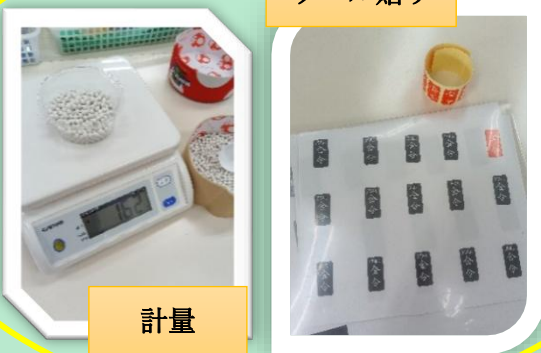

アリーバ通信 5月号

新緑がまぶしい季節となりましたが、いかがお過ごしでしょうか。

4月1日から新年度が始まりアリーバにも新しいご利用者様を迎え日々活動を行っております。4月からの新規のご利用者様が3名、5月からは1名の方が利用を予定されております。火曜日、水曜日にはまだご利用可能な枠がございますので、興味のある方や増日をご希望される方がおりましたらご連絡いただければと思います。

さて今回はアリーバで提供している作業の1部をご紹介します！

PC作業

ラQ・レゴ
ナノブロック

ラベル貼り

計量

ボールペンの組み立て作業

ファイリング作業

カード仕分け

駅名仕分け