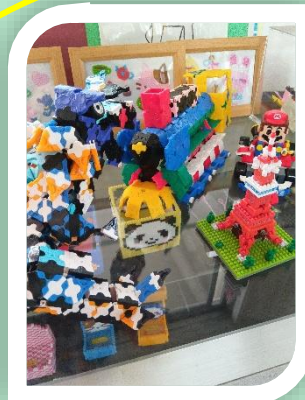

ラQ・レゴ
ナノブロック